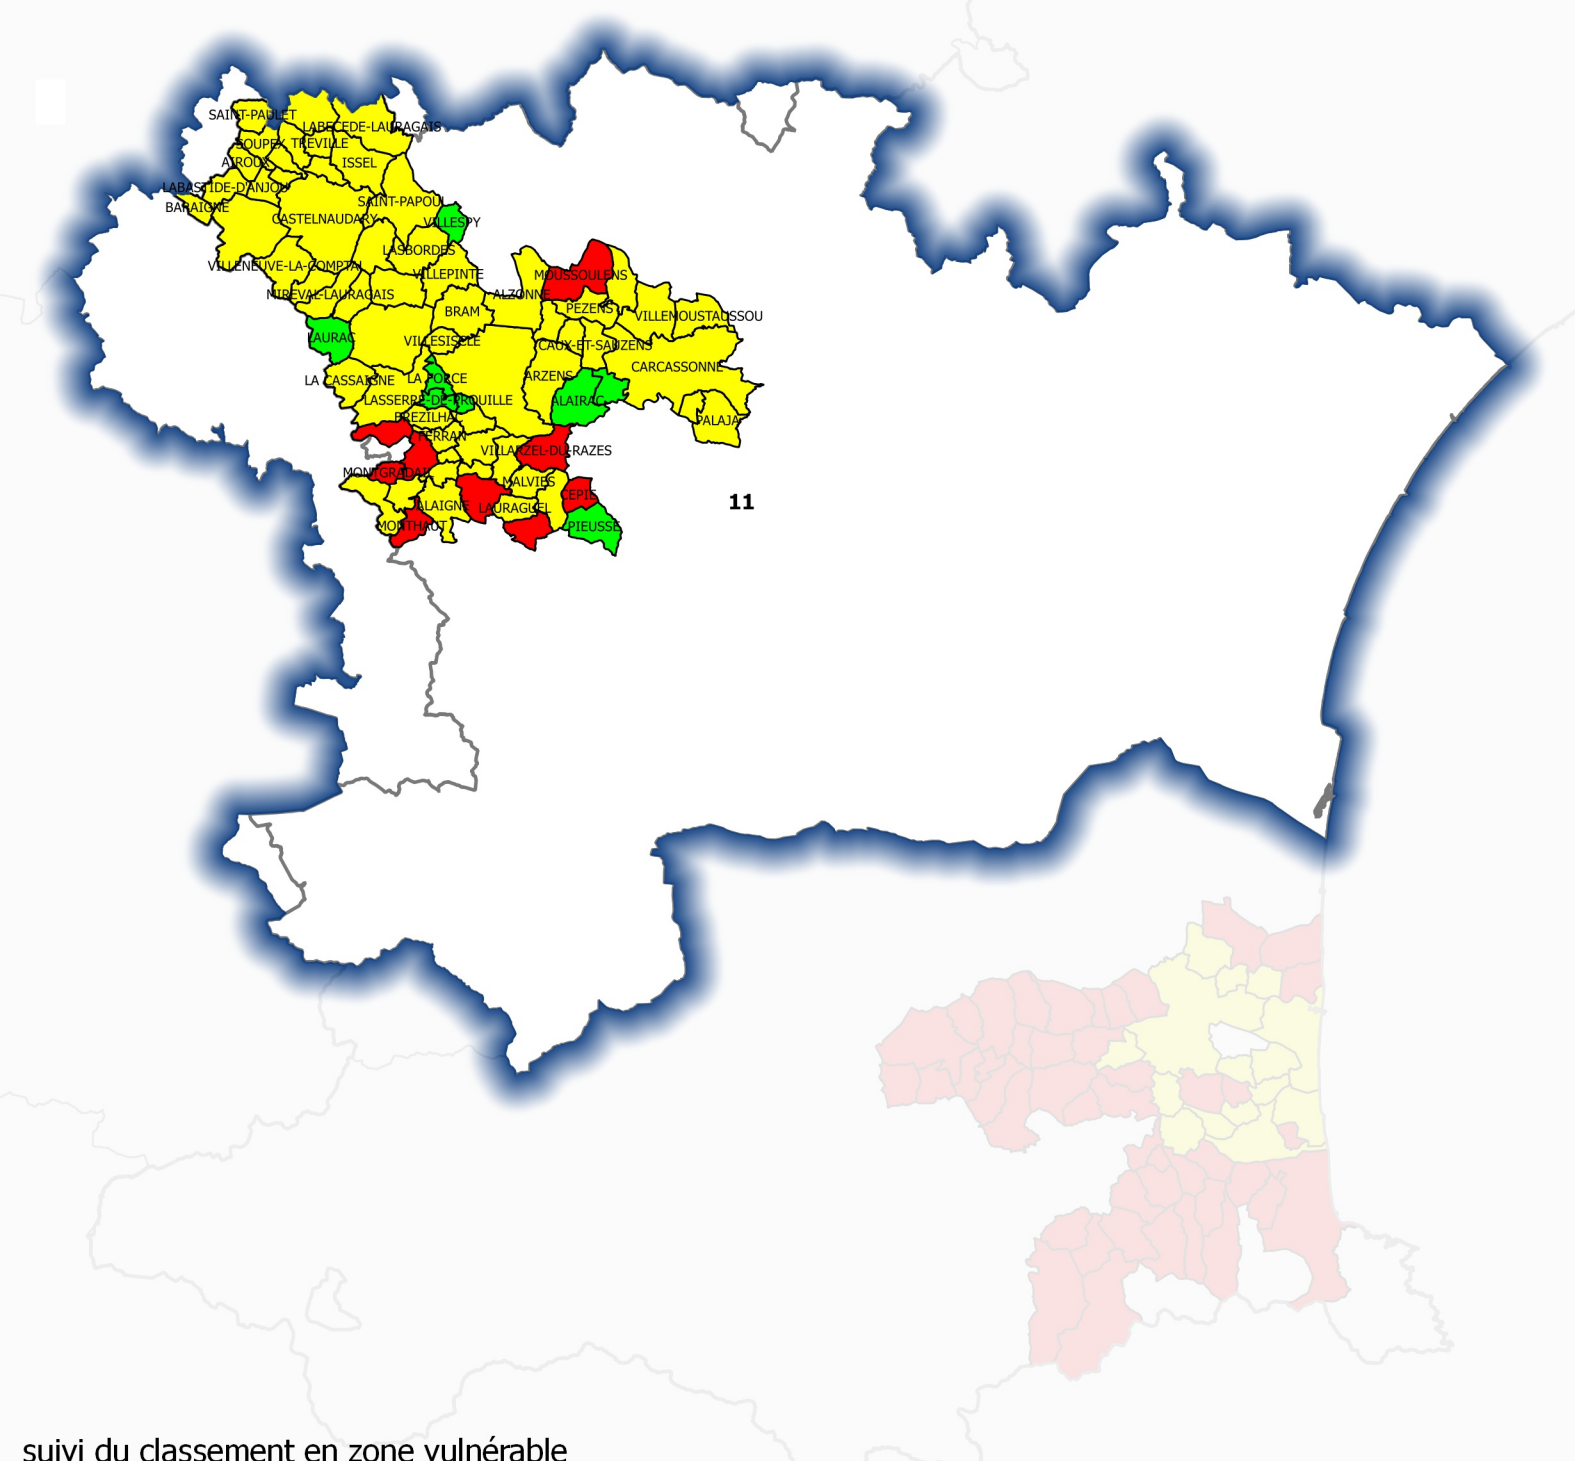

Révision ZV 2016 - BASSIN Rhône-Méditerranée

Classement des eaux souterraines et superficielles

C 7 : carte de l'évolution du classement des communes en zones vulnérables depuis 2012

AUDE

suivi du classement en zone vulnérable

- a été classée en 2012-2015 mais ne l'est plus dans le projet 2016
- a été classée en 2012-2015 et reste classée (y compris sous réserve d'argumentaire) dans le projet 2016
- n'était pas classée en 2012-2015 et est classée (y compris sous réserve d'argumentaire) dans le projet 2016